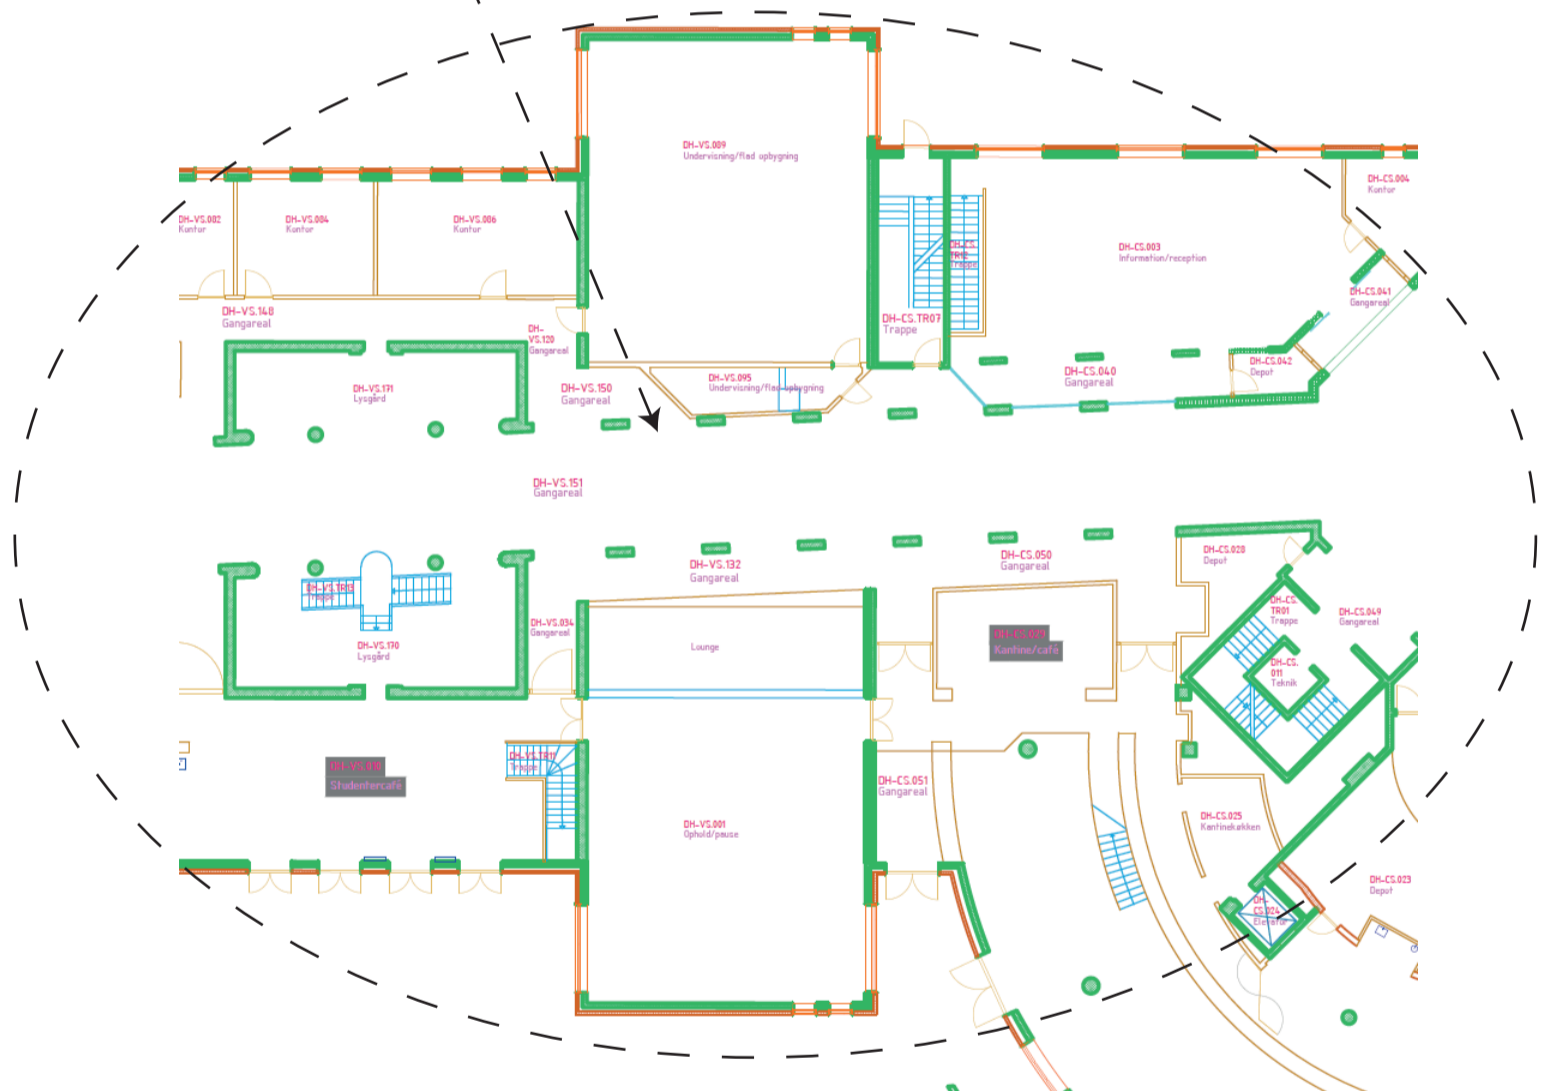

CBS Kunstforening

Dalgas Have 15

Montre 1

Montre 2

Montre 3

Alle hylder er flytbare

Placering af Montrer

Husk: